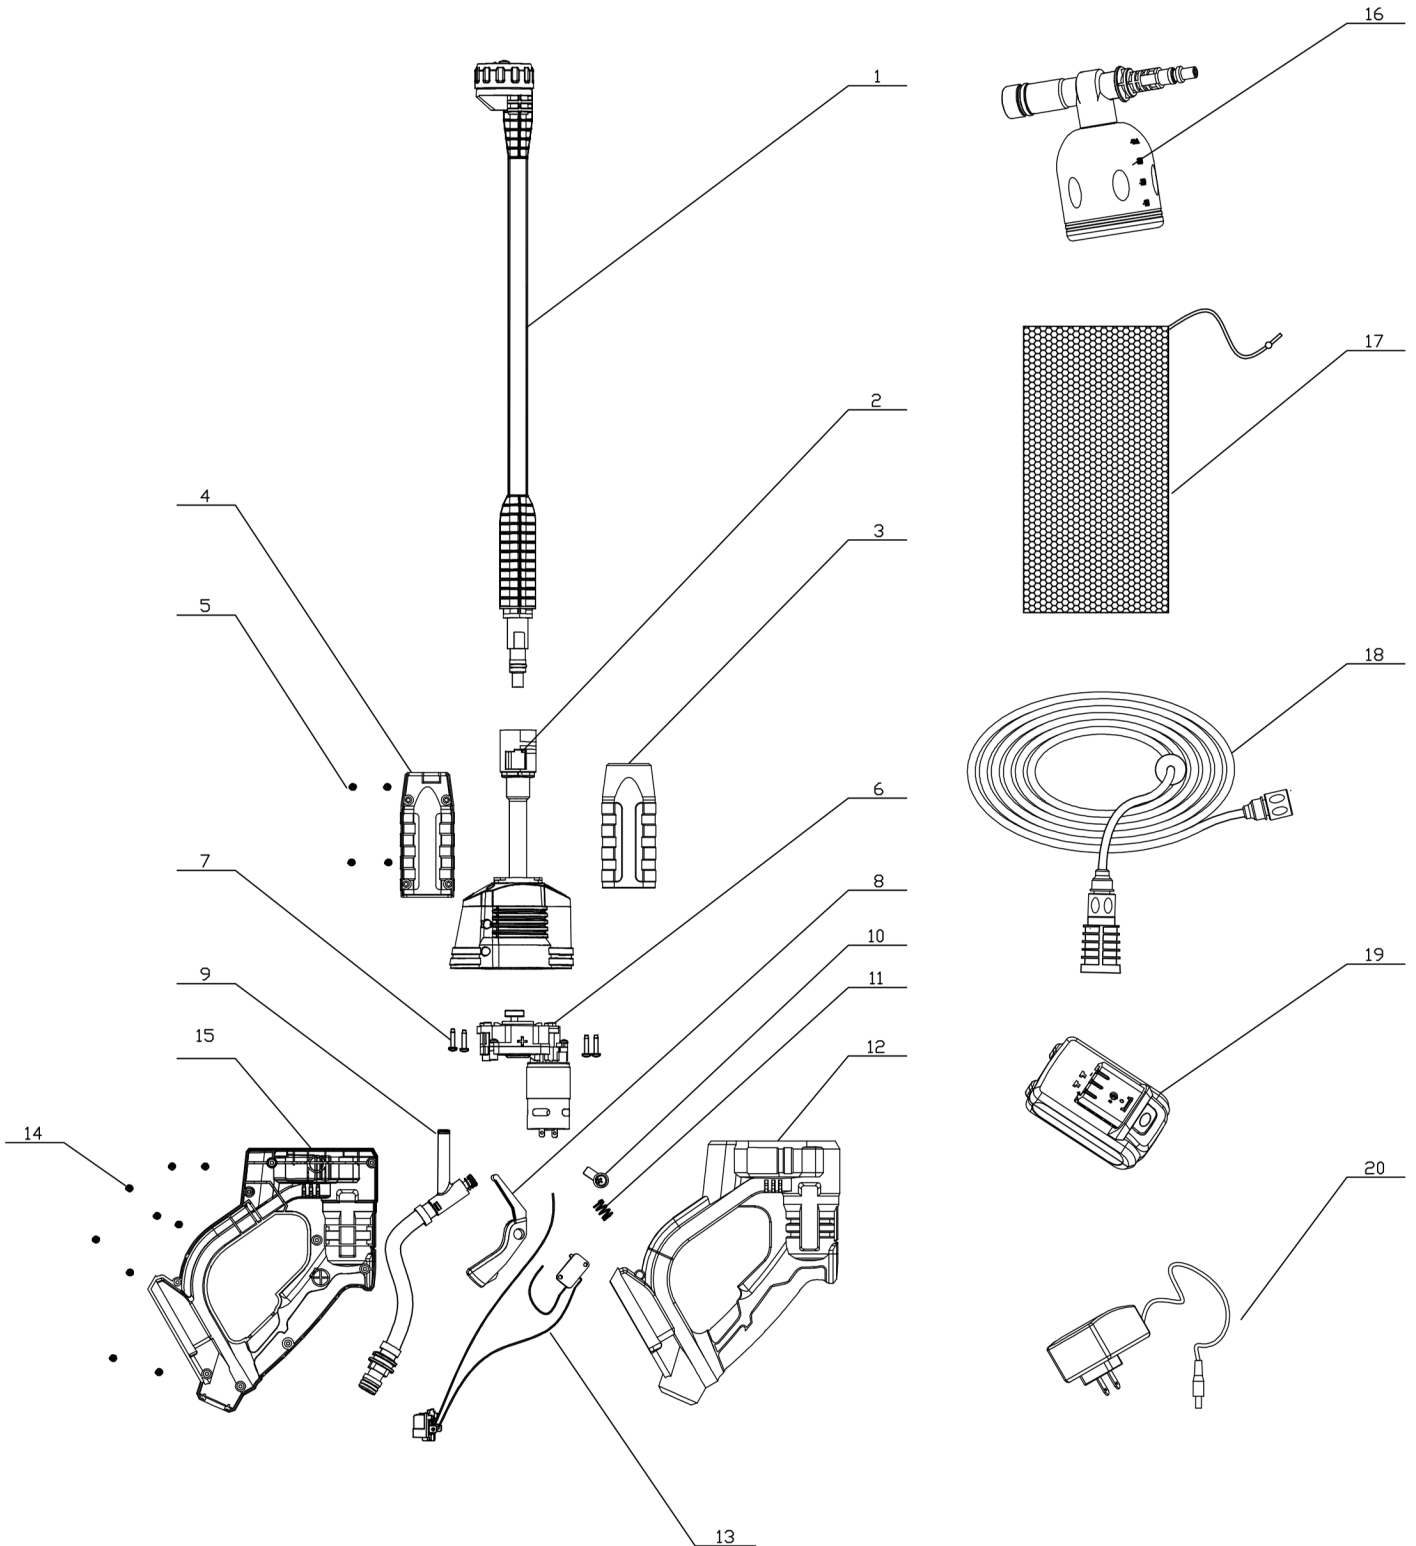

8891858

	description	popis	qty/ks	order No. / obj. číslo dílu	set order No. / obj. číslo sady
1	Long gun barrel	nástavec s tryskou	1		
2	Outlet joint	výtokový spoj	1		
3	right front supporter	pravá přední podpěra	1		
4	Left front supporter	levá přední podpěra	1		
5	Self tapping screw	samořezný šroub	4		
6	Motor assembly	motor	1		
7	Self tapping screw	samořezný šroub	4		
8	Switch trigger	spínací spoušť	1		
9	Inlet valve assembly	sestava vstupního ventilu	1		
10	Switch locking knob	zamykací knoflík spínače	1		
11	Switch spring	spínací pružina	1		
12	Right case (gummed orange)	pravé pouzdro (pogumované oranžové)	1		
13	Protective plate	deska s kontakty včetně mikrospínače	1		
14	Self tapping screw	samořezný šroub	9		
15	Left chassis (gummed orange + screen)	levé šasi	1		
16	Saponification rod	šamponovač	1		
17	Net bag	síťová taška	1		
18	Water pipe assembly	přívodní vodovodní hadice - sestava	1		
19	Battery pack	baterie	1		
20	Charger	nabíječka	1		