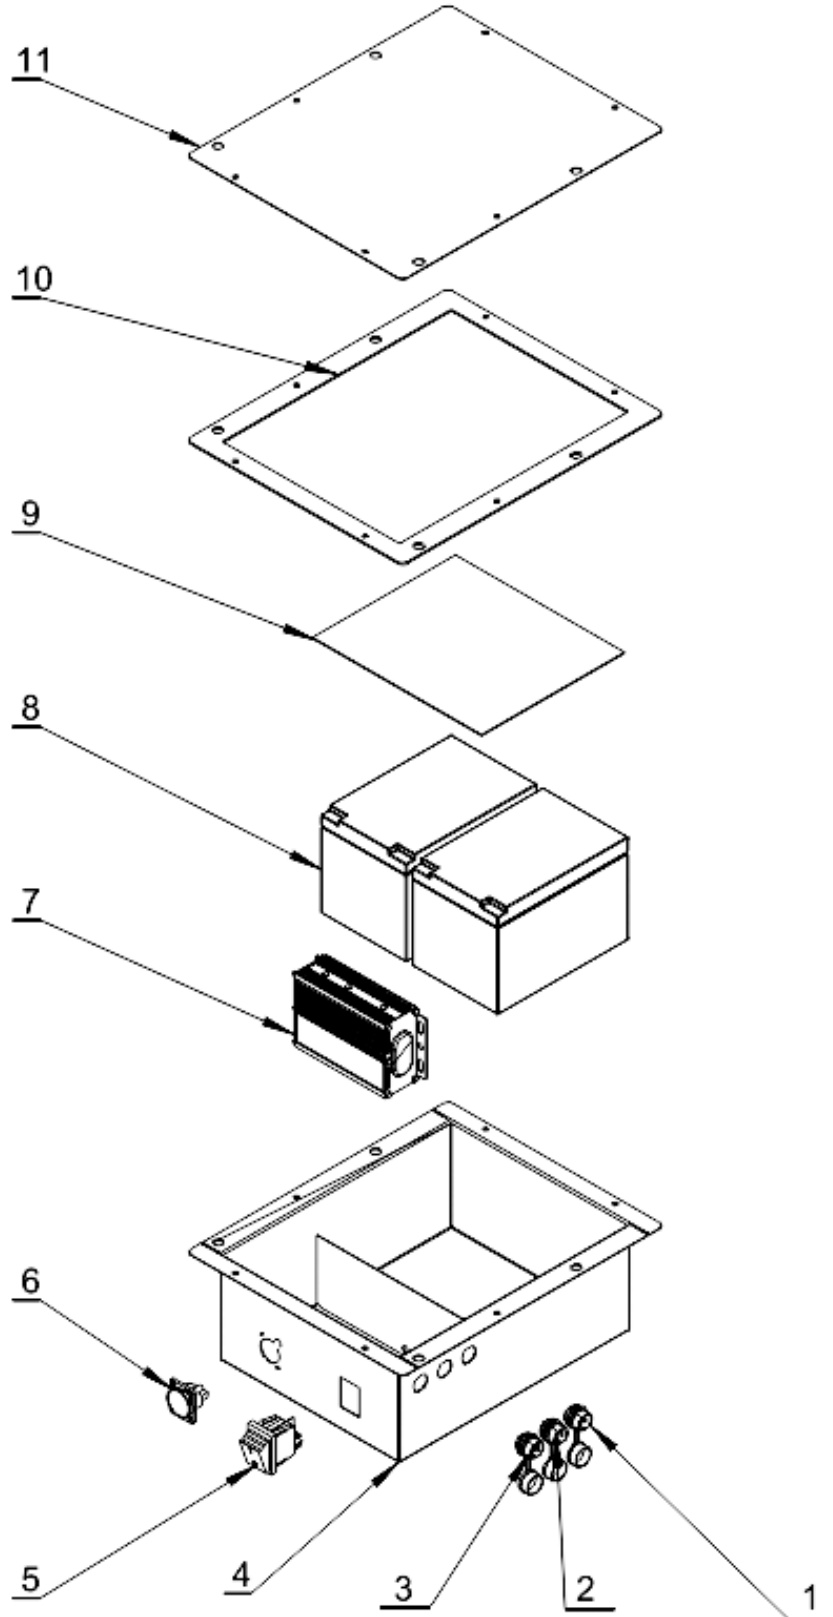

402600

	description	popis	qty/ks	order No. / obj. číslo dílu	set order No. / obj. číslo sady
1	Right Handle	pravá rukojeť	1	8891590-1	
2	Reinforce Rib	rozpěra	1		
3	Battery box connecting plate	rám pro baterii	1	402600-3	
4	Wheel & Motor Assy	disk kola & DC motor, sestava	1	402600-4	
5	Frame Front	přední část rámu	1	8891590-5	
6	Tyre	pneumatika	1	8891590-6	
7	Battery box (with motor controller)	skříň na baterii s elektronikou	1	402600-7	
8	spare part	podpěra	1		
9	Metal Tray	kovová korba	1	402600C	
10	Left Handle	levá rukojeť	1	8891590-10	
11	Left Handle Cap	víčko levé rukojeti	1	8891591-11	
12	Speed controller	ovládací panel s regulátorem rychlosti a s	1	402600-12	
	Charger 210-260V, 27.8V 2AM	nabíječka		402600A	
	Lead Acid Battery 2pcs	baterie, sada 2ks		402600B	

402600

	part number	description	popis	qty/ ks	order No. / obj. číslo dílu	set order No. / obj. číslo sady
7-1		3-pin socket (with male and female)	3 kolíková zásuvka (samec a samice)	1.77		
7-2		5-pin socket (with male and female)	5 kolíková zásuvka (samec a samice)	2		
7-3		6-pin socket (with male and female)	6 kolíková zásuvka (samec a samice)	2.4		
7-4	402600-7-4	Steel batterybox	ocelová schránka na baterie	6		
7-5	402600-7-5	ON/ OFF Switch	vypínač ON/OFF	1.2		
7-6	402600-7-6	Charging port	nabíjecí port	1		
7-7	402600-7-7	Motor controller	ovladač motoru	29.5		
7-8		2pcs Lead-acid battery 24V 12Ah (Include connecting line)	2ks olověná baterie: 24V 12Ah (včetně spojovacího vedení)	28		
7-9	402600-7-9	Insulating gasket	izolační těsnění	1		
7-10	402600-	Gasket	Těsnění	1.5		
7-11		Battery box cover	Kryt bateriového boxu	1.8		