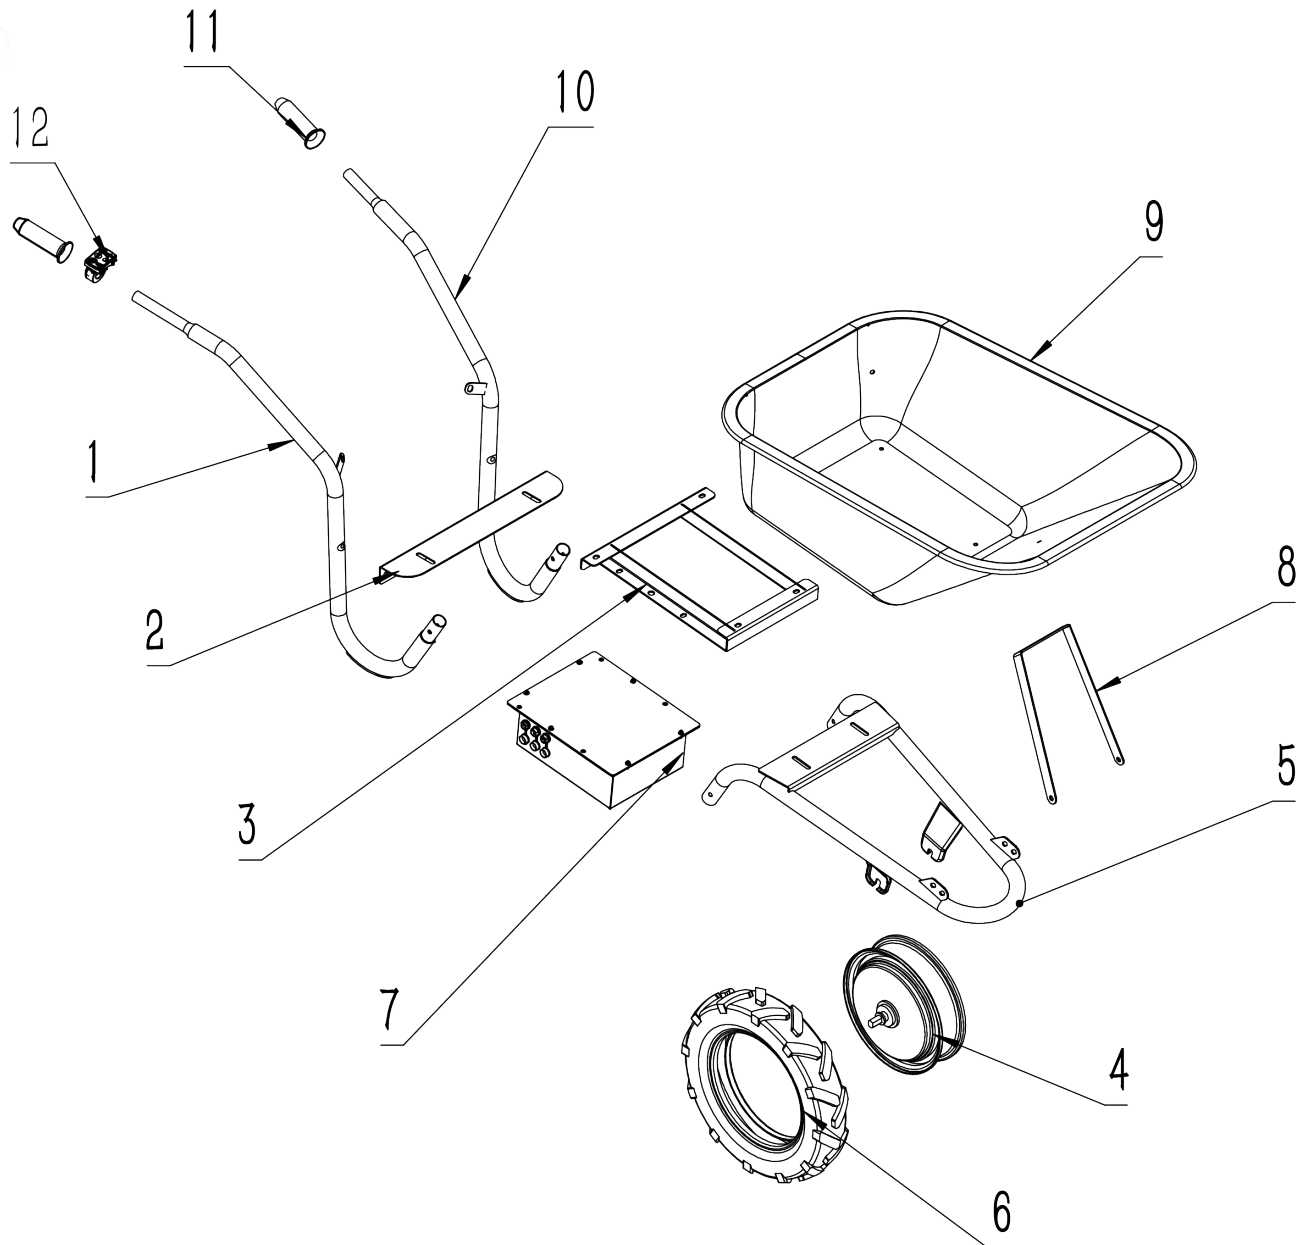

402600

	description	popis	qty/ks	order No. / obj. číslo dílu	set order No. / obj. číslo sady
1	Right Handle	pravá rukojeť	1	8891590-1	
2	Reinforce Rib	rozpěra	1		
3	Battery box connecting plate	rám pro baterii	1	402600-3	
4	Wheel & Motor Assy	disk kola & DC motor, sestava	1	402600-4	
5	Frame Front	přední část rámu	1	8891590-5	
6	Tyre	pneumatika	1	8891590-6	
7	Battery box (with motor controller)	skříň na baterii s elektronikou	1	402600-7	
8	spare part	podpěra	1		
9	Metal Tray	kovová korba	1	402600C	
10	Left Handle	levá rukojeť	1	8891590-10	
11	Left Handle Cap	víčko levé rukojeti	1	8891591-11	
12	Speed controller	ovládací panel s regulátorem rychlosti a s	1	402600-12	
	Charger 210-260V, 27.8V 2AM	nabíječka		402600A	
	Lead Acid Battery 2pcs	baterie, sada 2ks		402600B	

402600

	part number	description	popis	qty/ ks	order No. / obj. číslo dílu	set order No. / obj. číslo sady
7-1		3-pin socket (with male and female)	3 kolíková zásuvka (samec a samice)	1.77		
7-2		5-pin socket (with male and female)	5 kolíková zásuvka (samec a samice)	2		
7-3		6-pin socket (with male and female)	6 kolíková zásuvka (samec a samice)	2.4		
7-4	402600-7-4	Steel batterybox	ocelová schránka na baterie	6		
7-5	402600-7-5	ON/ OFF Switch	vypínač ON/OFF	1.2		
7-6	402600-7-6	Charging port	nabíjecí port	1		
7-7	402600-7-7	Motor controller	ovladač motoru	29.5		
7-8		2pcs Lead-acid battery 24V 12Ah (Include connecting line)	2ks olověná baterie: 24V 12Ah (včetně spojovacího vedení)	28		
7-9	402600-7-9	Insulating gasket	izolační těsnění	1		
7-10	402600-	Gasket	Těsnění	1.5		
7-11		Battery box cover	Kryt bateriového boxu	1.8		