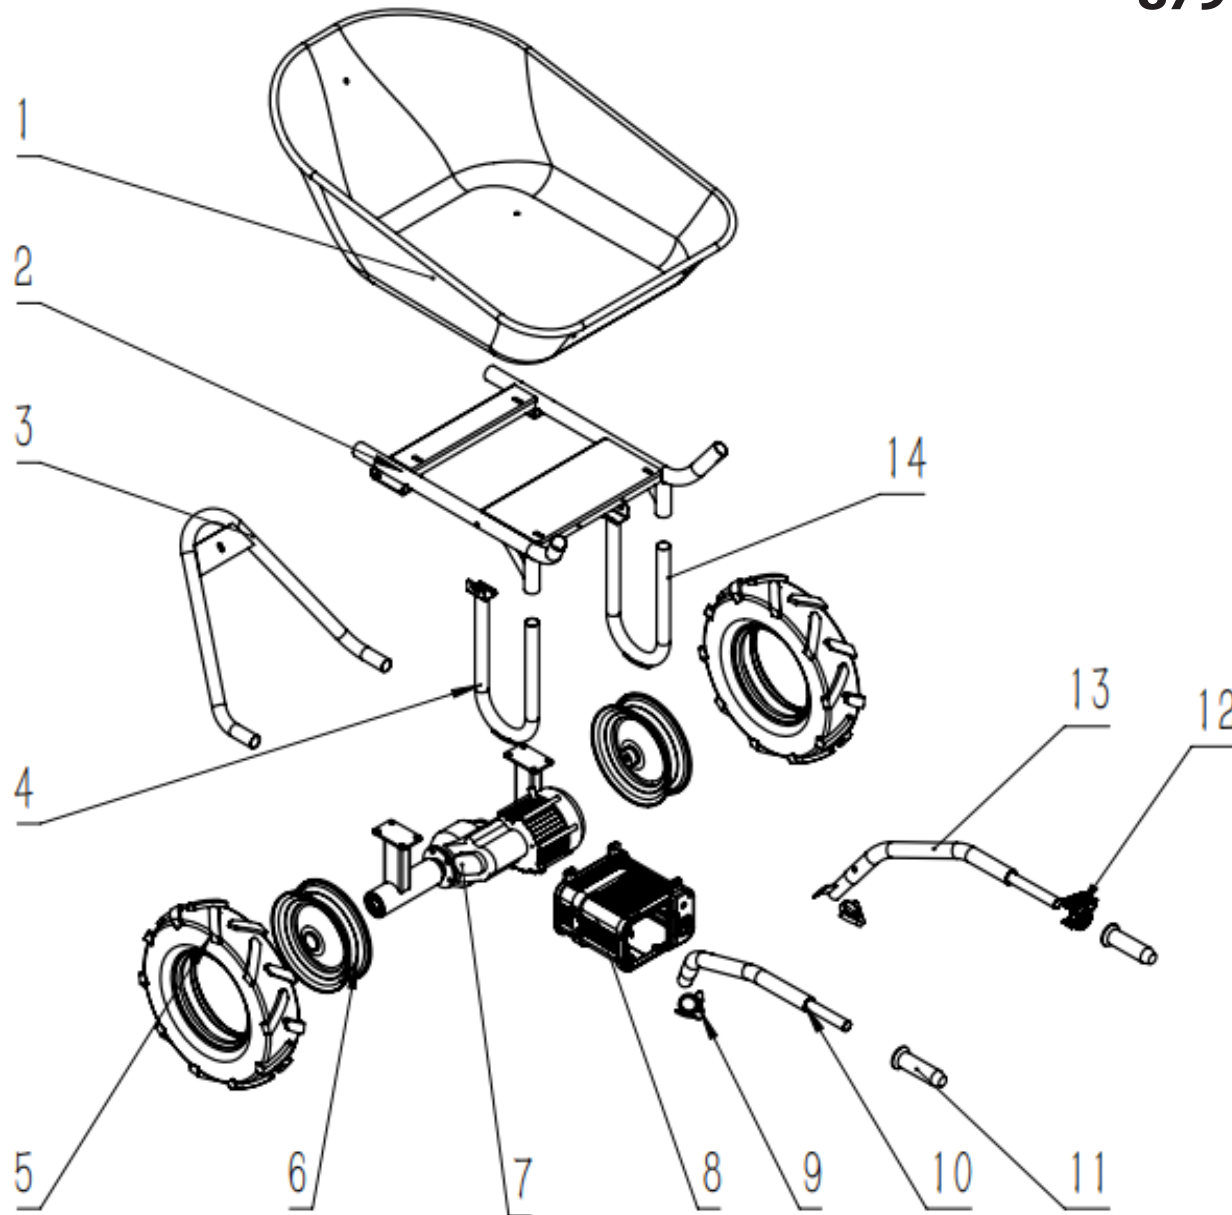

8791590

	part number	description	popis	qty/ks	order No. / obj. číslo dílu	set order No. / obj. číslo sady
1	GB70066-SP01	Tray	vana na náklad	1		
2	GB70066-SP02	Main frame	Hlavní rám	1		
3	GB70066-SP03	Front base frame	Přední základní rám	1		
4	GB70066-SP04	Left support feet	Levé opěrné nohy	1		
5	GB70066-SP05	Tyre	Pneumatika	2		
6	GB70066-SP06	Rim	Ráfek	2		
7	GB70066-SP07	Drive motor assy	Sestava hnacího motoru	1		
8	GB70066-SP08	Battery box (with motor controller)	Bateriový box (s ovladačem motoru)	1		
9	GB70066-SP09	Tube clamps	Trubkové svorky	2		
10	GB70066-SP10	Left handle	levé rukojeť	1		
11	GB70066-SP11	Handle cap	levé držadlo	2		
12	GB70066-SP12	Speed control lever with cable and connectorconnector	Páka ovládání rychlosti s kabelem a konektorem	1		
13	GB70066-SP13	Right handle	Pravá rukojeť	1		
13A		Right handle+controler inside	Pravá rukojeť+ovladač uvnitř	1		
14	GB70066-SP14	Right support feet	Pravé opěrné nohy	1		
		motor controler	ovladač motoru			