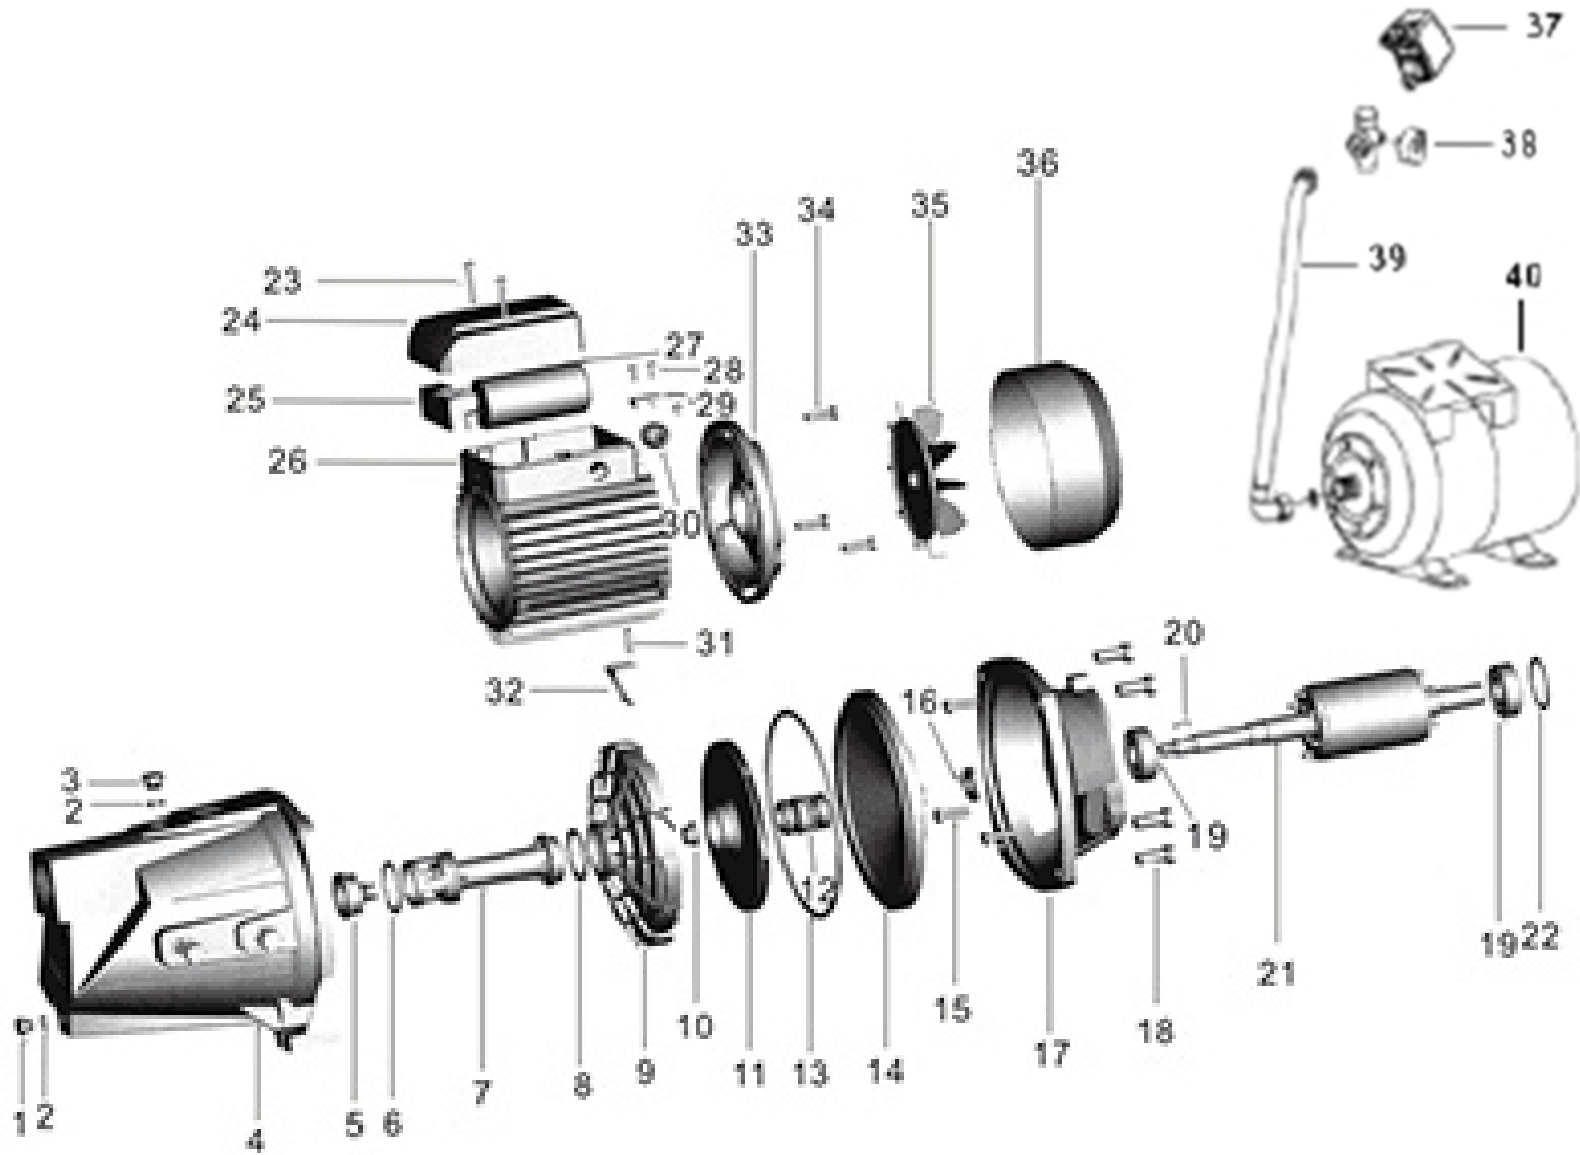

8895095

	description	popis	qty/ks	order No. / obj. číslo dílu	set order No. / obj. číslo sady
1	discharge plug	zátká vypouštěcího otvoru			
2	O - ring	O - kroužek			
3	charge plug	zátká zalévacího otvoru			
4	pump casing	tělo čerpadla			
5	nozzle	tryska			
6	O - ring	O - kroužek			
7	venturi pipe	venturiho trubice			
8	O - ring	O - kroužek			
9	diffuser	difuzér			
10	nut	matice			
11	impeller	oběžné kolo			
12	mechanical seal	mechanické těsnění			
13	O - ring	O - kroužek			
14	pump casing cover	kryt tělesa čerpadla			
15	bolt	šroub			
16	drops guard	těsnění			
17	pump support	kryt čerpadla			
18	bolt	šroub			
19	bearing	ložisko			
20	key	klínek			
21	rotor	rotor			
22	split ring	dělicí kroužek			
23	bolt	šroub			
24	terminal cover	kryt propojovací skříňky			
25	terminal board	svorkovnice			
26	casing with wound stator	stator se skříňkou			
27	capacitor	kondenzátor			
28	screw	šroub			
29	cable presser	kabelová svorka			
30	fairlead	kabelová průchodka			
31	stand pin	čep			
32	stand	patka			
33	driving cap	kryt statoru			
34	bolt	šroub			
35	fan	ventilátor			
36	fan cover	kryt ventilátoru			
37	Pressure switch	tlakový spínač			
38	Manometer	manometr			
39	Pressure hose	tlaková hadice			
40	Pressure tank	tlaková nádoba			